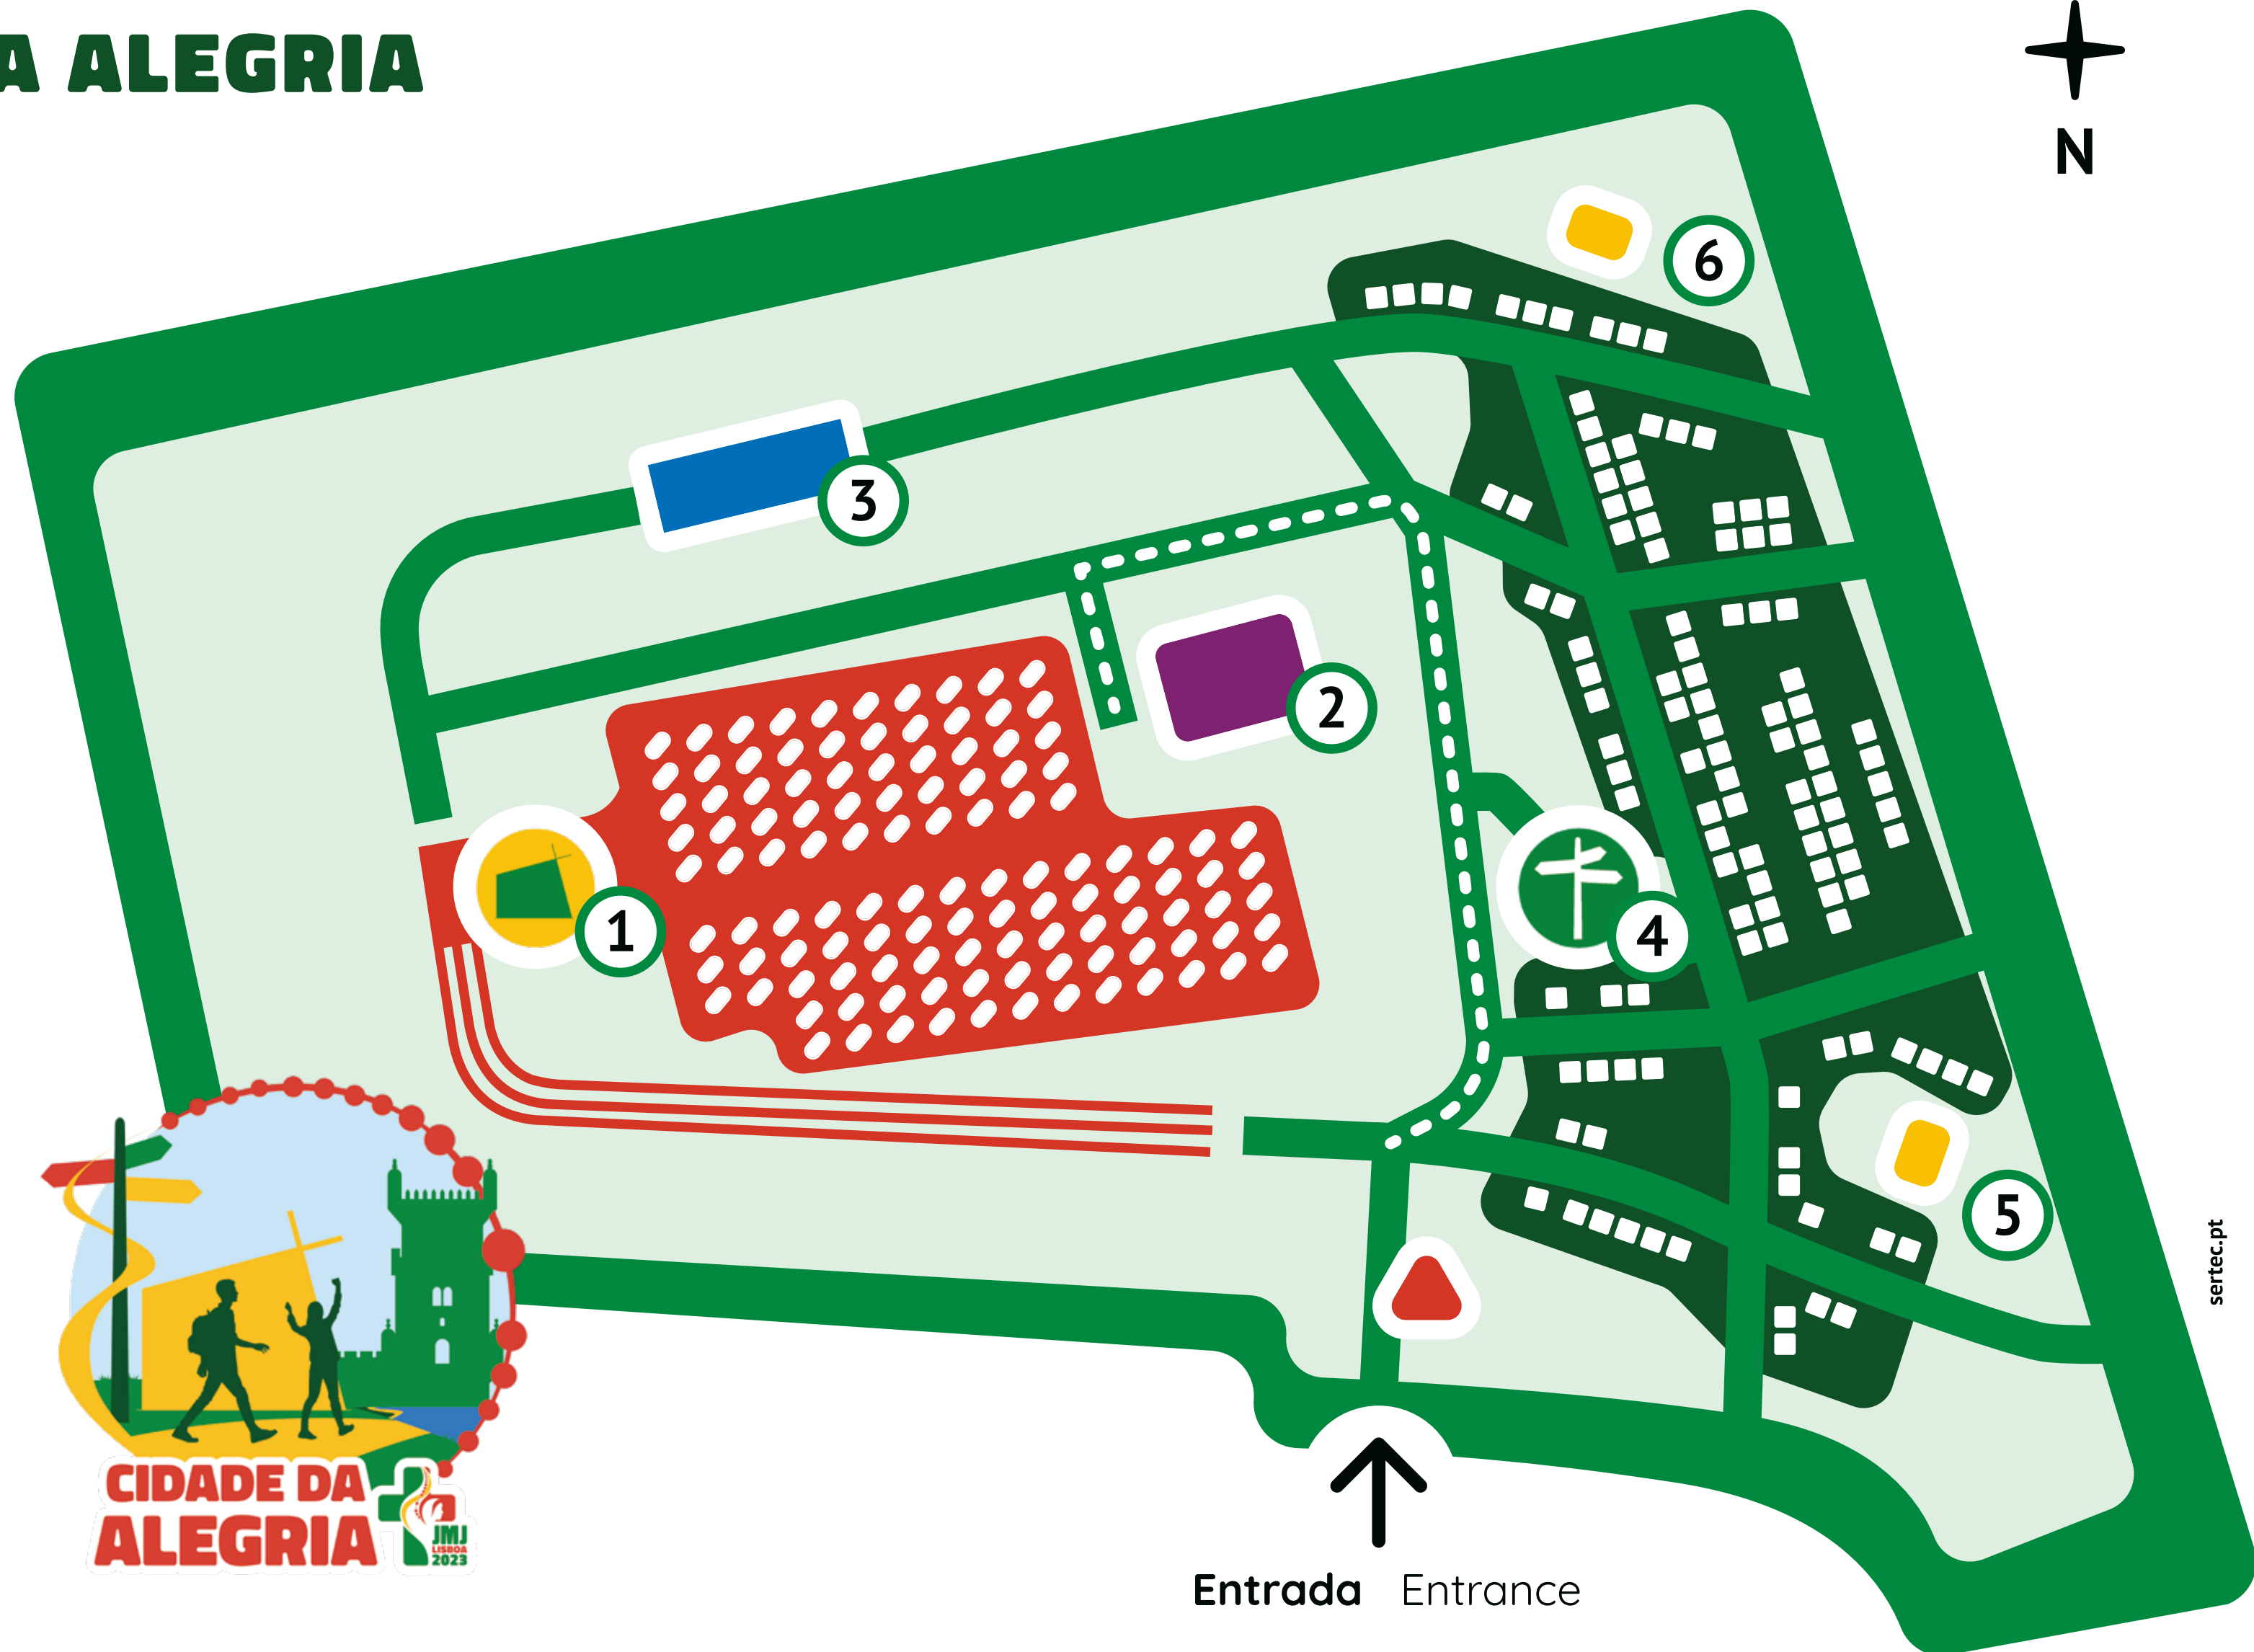

PLANTA TÁTIL DA CIDADE DA ALEGRIA

TACTILE MAP OF CIDADE DA ALEGRIA

-  **Está aqui**
You are here
-  **Percurso mobilidade reduzida**
Reduced mobility pathway
-  **Entrada para o Parque do Perdão**
(filas separadas por idiomas)
Entrance to Forgiveness Park
-  **1** Parque do Perdão Forgiveness Park
-  **2** Capela Chapel
-  **3** WC Toilets
-  **4** Feira Vocacional Vocational Fair
-  **5** Palco A Stage A
-  **6** Palco B Stage B

Código QR para audiodescrição
QR Code for audiodescription

PLANTA TÁTIL DA CIDADE DA ALEGRIA

TACTILE MAP OF CIDADE DA ALEGRIA

-  **Está aqui**
You are here
-  **Percurso mobilidade reduzida**
Reduced mobility pathway
-  **Entrada para o Parque do Perdão**
(filas separadas por idiomas)
Entrance to Forgiveness Park
-  **1 Parque do Perdão** Forgiveness Park
-  **2 Capela** Chapel
-  **3 WC** Toilets
-  **4 Feira Vocacional** Vocational Fair
-  **Palco A** Stage A
-  **Palco B** Stage B