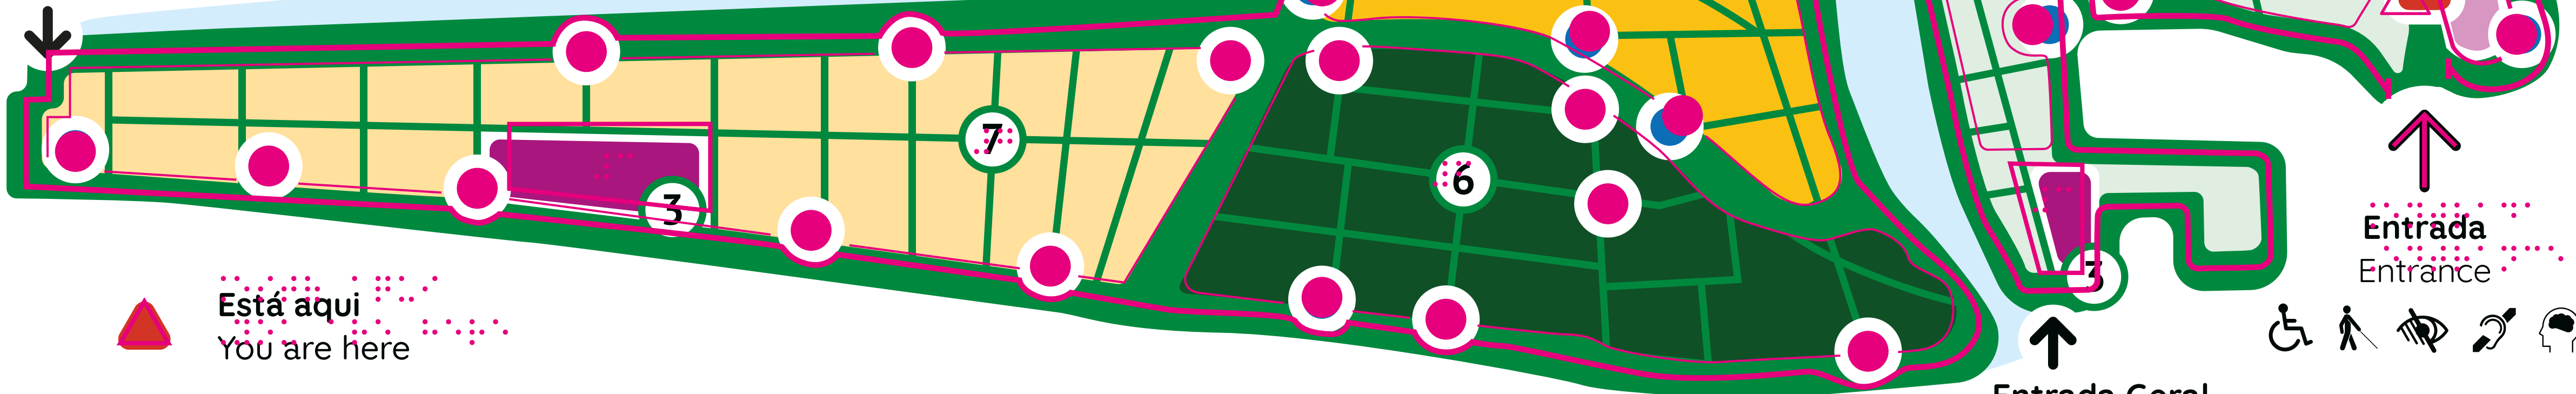

PLANTA TÁTIL DO CAMPO DA GRAÇA

TACTILE MAP OF CAMPO DA GRAÇA

Código QR para audiodescrição
QR Code for audiodescription

Entrada Geral
General Entrance

Entrada
Entrance

Está aqui
You are here

WC Toilets

Zona reservada a pessoas com necessidades específicas
Neste local pode encontrar a Tenda da Calma, o Posto de Saúde e Apoio Mobilidade Reduzida.

Setor D Sector D

PLANTA TÁTIL DO CAMPO DA GRAÇA

TACTILE MAP OF CAMPO DA GRAÇA

Código QR para audiodescrição
QR Code for audiodescription

Entrada Geral
General Entrance

Entrada
Entrance

Entrada Geral
General Entrance

 Está aqui
You are here

 WC Toilets

 **Zona reservada a pessoas com necessidades específicas**
Neste local pode encontrar a Tenda da Calma, o Posto de Saúde e Apoio Mobilidade Reduzida.

Reserved area for people with specific needs
Here you will find the Calmness Tent, Health Center and Reduced Mobility Support.

 **Palco** Stage

 **Zona de Alimentação** Food Court

 **Setor A** Sector A

 **Setor B** Sector B

 **Setor C** Sector C

 **Setor D** Sector D