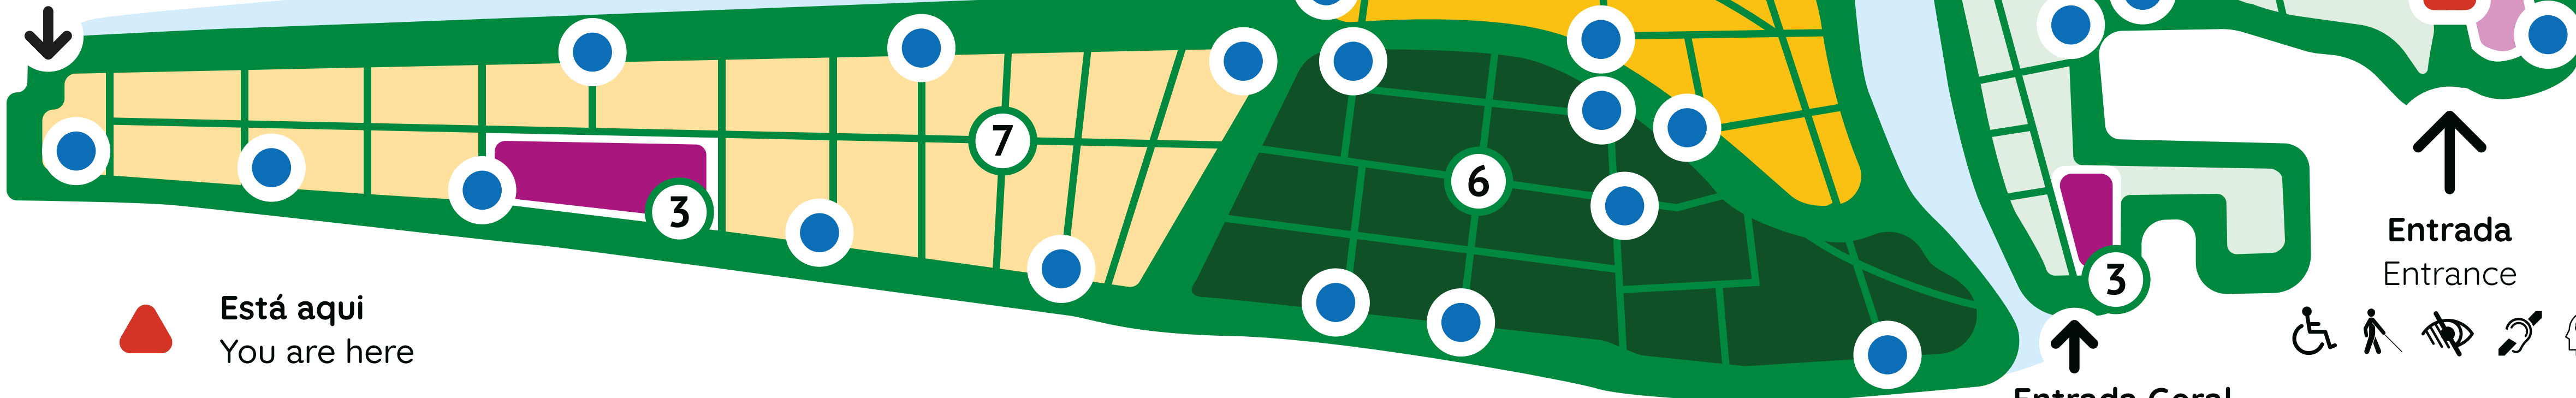

PLANTA TÁTIL DO CAMPO DA GRAÇA

TACTILE MAP OF CAMPO DA GRAÇA

Código QR para audiodescrição
QR Code for audiodescription

Entrada Geral
General Entrance

Entrada
Entrance

Está aqui
You are here

WC Toilets

Zona reservada a pessoas com necessidades específicas
Neste local pode encontrar a Tenda da Calma, o Posto de Saúde e Apoio Mobilidade Reduzida.

Reserved area for people with specific needs
Here you will find the Calmness Tent, Health Center and Reduced Mobility Support.

Palco Stage

Zona de Alimentação Food Court

Setor A Sector A

Setor B Sector B

Setor C Sector C

Setor D Sector D

PLANTA TÁTIL DO CAMPO DA GRAÇA

TACTILE MAP OF CAMPO DA GRAÇA

Código QR para audiodescrição
QR Code for audiodescription

Entrada Geral
General Entrance

Entrada
Entrance

Entrada Geral
General Entrance

 **Palco** Stage

 **Zona de Alimentação** Food Court

 **Setor A** Sector A

 **Setor B** Sector B

 **Setor C** Sector C

 **Setor D** Sector D